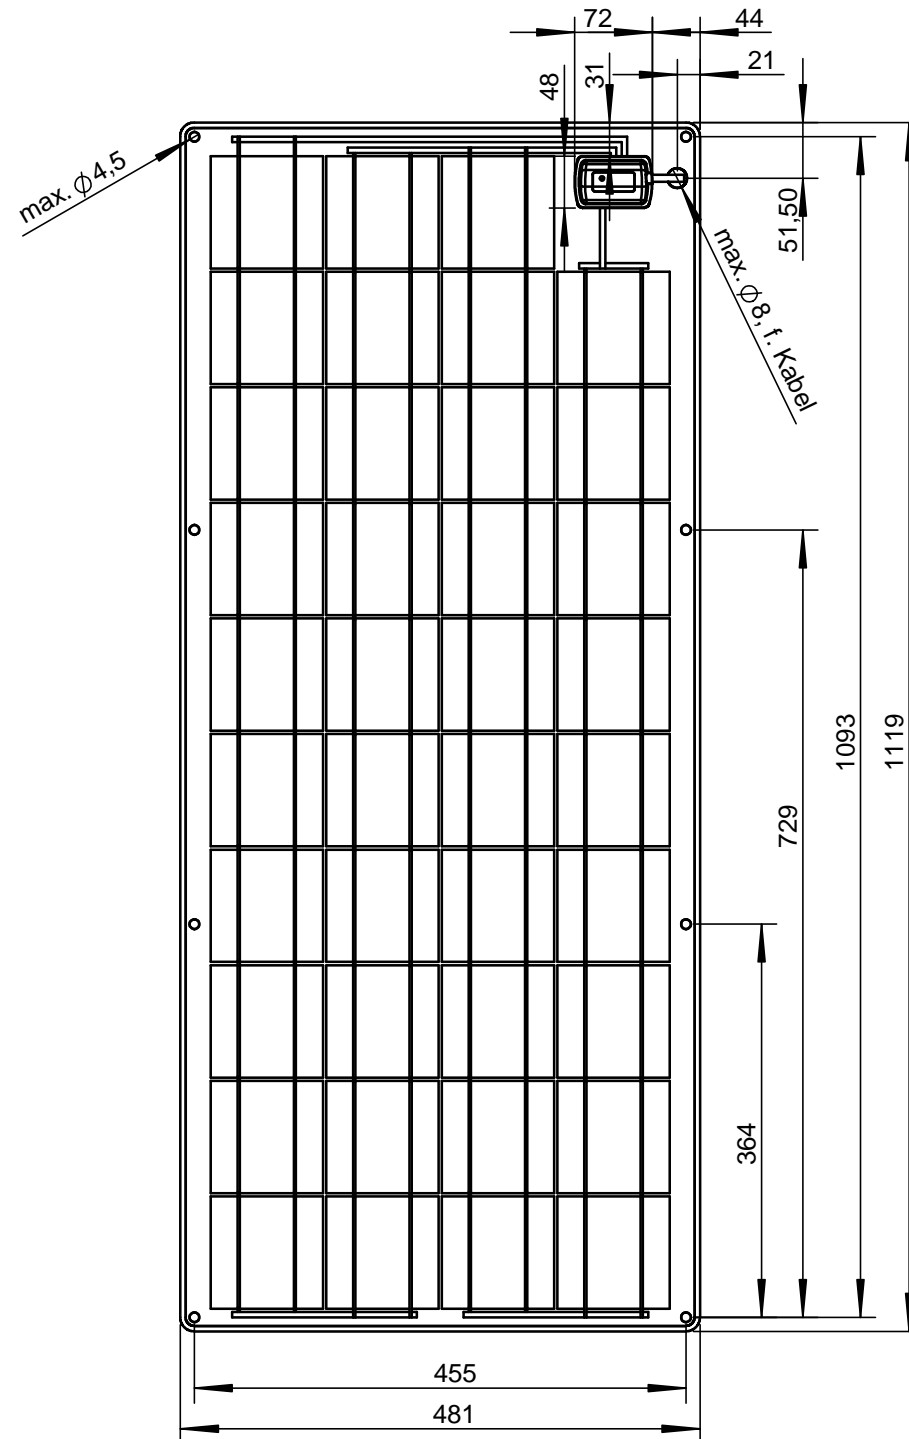

Solarmodul SW20166

dimensions in mm

28.10.2015

SunWare GmbH & Co KG