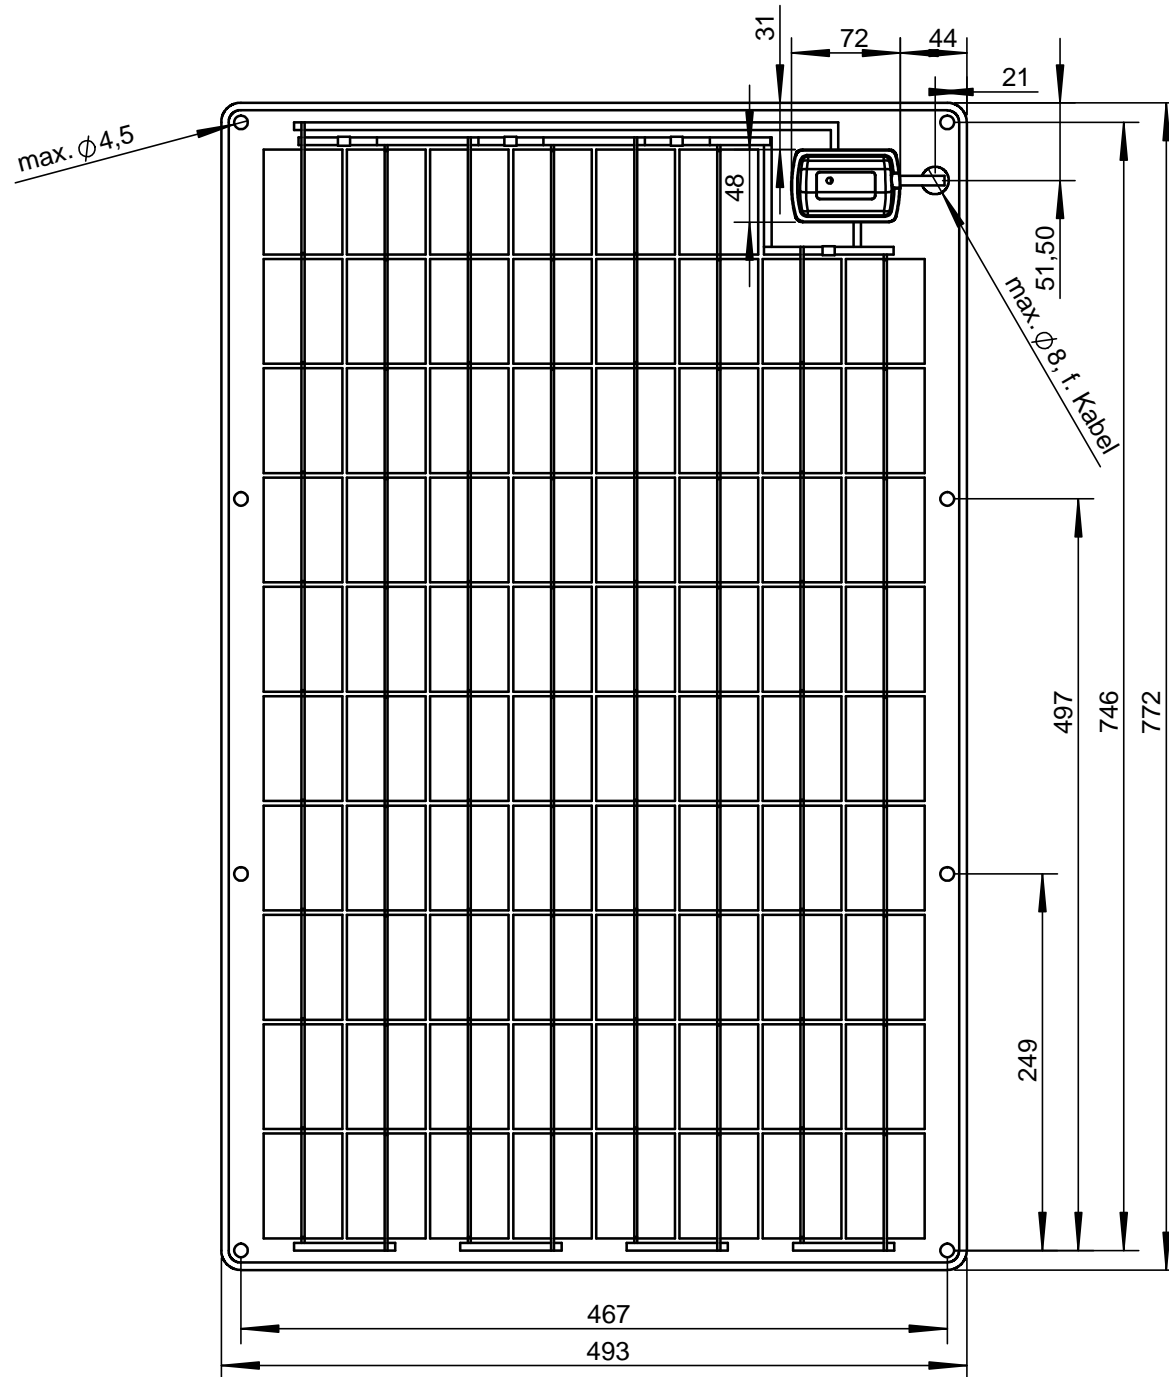

Solarmodul SW22145

dimensions in mm

13.06.2015

SunWare GmbH & Co KG